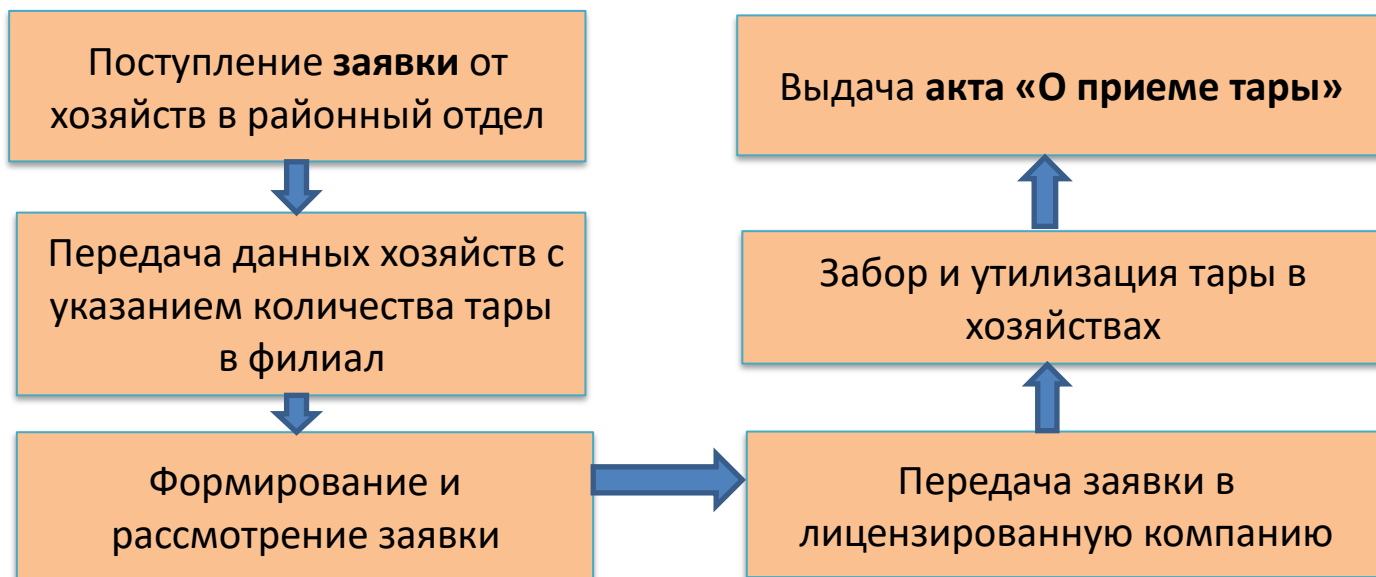

ИНФОРМАЦИОННОЕ СООБЩЕНИЕ РОССЕЛЬХОЗЦЕНТРА

№ 55 от 28.12.2021 г.

тел. (861) 224-48-67, e-mail:stzr@mail.ru
350051, Краснодарский край, г. Краснодар, ул. Ращпилевская,329

Утилизация тары от пестицидов

В 2021 году специалисты филиала ФГБУ «Россельхозцентр» по Краснодарскому краю вели активную информационную работу с сельхозтоваропроизводителями по сбору, транспортировке и утилизации тары из-под пестицидов, а так же ответственности за не соблюдение правил обращения с тарой. Информирование хозяйств проводилось через СМИ, сайт филиала, социальные сети, рассылку информационных листов, выступления на совещаниях, семинарах агроучебах.

Схема работы филиала с хозяйствами по утилизации тары

По всем вопросам обращайтесь к специалистам филиала 8(861) 224-59-08 или районных отделов. Контактные данные районных отделов размещены на сайте филиала www.rsc23.ru.